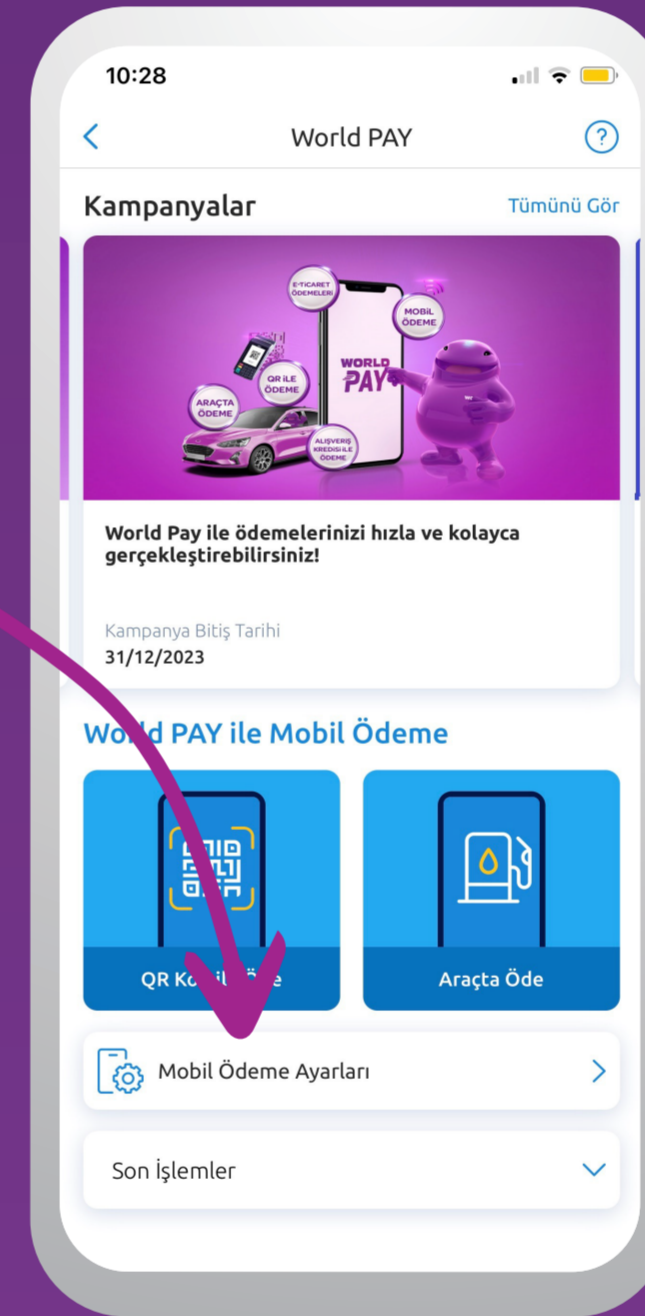

E-Kampüs özelliğini nasıl aktive ederim?

- Ana sayfadaki "PAY" menüsünden Mobil Ödeme Ayarları başlığına tıklayın.
- E-Kampüs Aktivasyonu alanından Yapı Kredi kartınızı ya da hesabınızı E-Kampüs ödeme aracı olarak tanımlayarak aktivasyon işleminizi tamamlayın.

Mobil Ödeme Ayarları