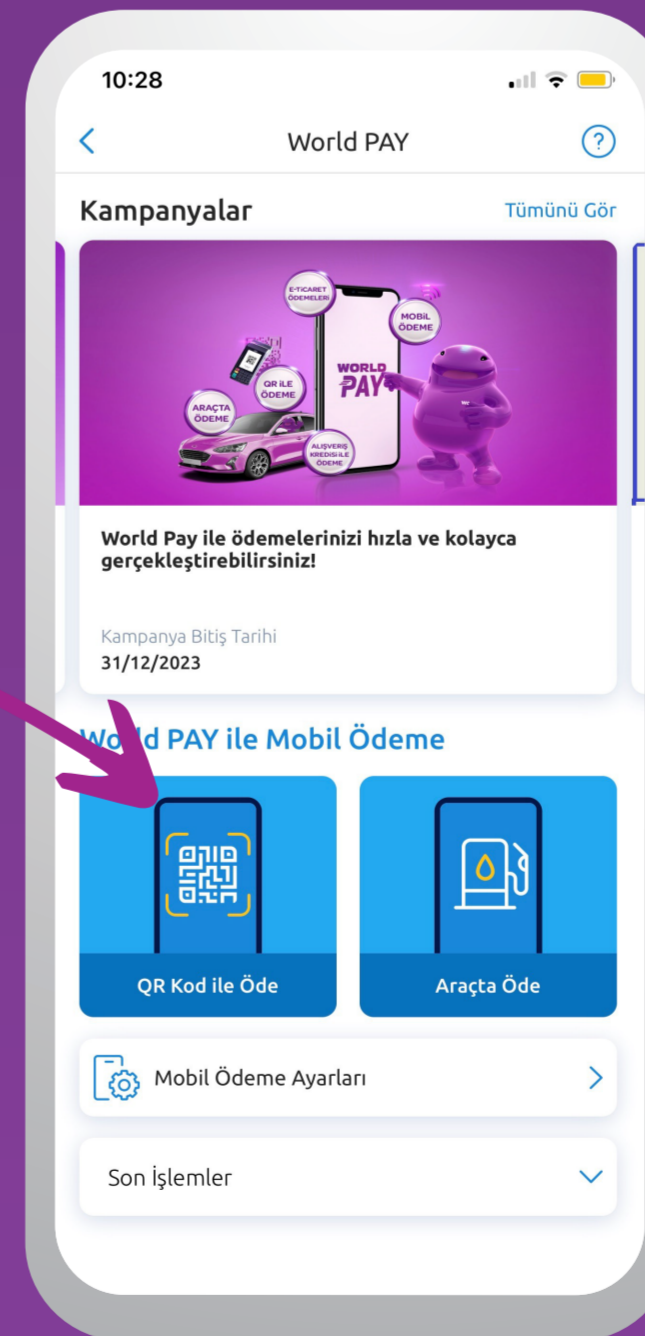

E-Kampüs özelliğini nasıl kullanırım?

- "PAY" menüsünden QR Kod ile Öde alanında açılan kameraya turnikelerdeki QR kodu okutarak ödemenizi gerçekleştirin.
- Ya da Yapı Kredi kartlarınızı turnikelerde temassız okutarak ödemenizi gerçekleştirin.

QR ile Ödeme